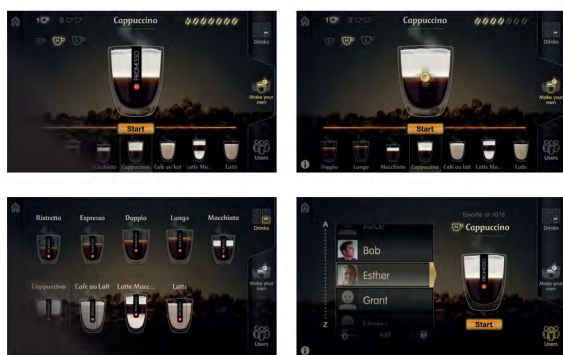

DE MACHINE

Promesso garandeert je een oogstrelende koffie-ervaring met zijn uitgesproken design en aanpasbare verlichting. De Promesso machine is met zijn stijlvolle design en sfeervolle verlichting op zijn plek op iedere locatie, terwijl hij toch zijn unieke karakter behoudt.

Uitgiftetijd lungo: 19 sec/kopje a 125 ml

Gewicht (leeg): 24.1 kg

Vermogen: 230V / 50-60 Hz / 2.1 kW

Standaard recepten beschikbaar:

Ristretto | Espresso | Doppio espresso | Lungo | Macchiato
Cappuccino | Café au lait | Latte macchiato | Latte | Heet water

HET TOUCHSCREEN

Met het even intelligente als intuïtieve Promesso touchscreen kun je met het grootste gemak jouw favoriete koffiecreatie maken. Speel met de sterkte van de koffie, de hoeveelheid schuim en melk en het formaat van het kopje. Je drie favoriete koffiecreaties kun je bovendien bewaren in je persoonlijke Promesso profiel.

Maak je eigen koffiecreatie

- Bepaal zelf de sterkte.
- Selecteer de hoeveelheid melk en melkschuim.
- Kies het formaat kopje.
- Kies 1 of 2 kopjes.
- Bewaar je favoriete koffie voor de ochtend, middag en avond en verbindt ze met je persoonlijke profiel.